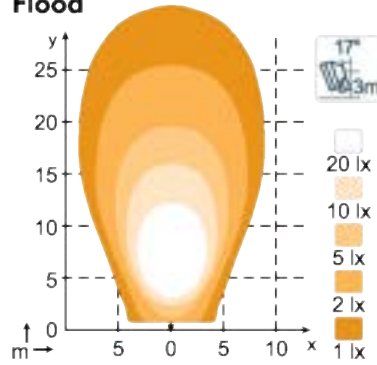

amI carmpcq

a_p_arcpfrrg_qnpg agn_jcq

- p^{17°} 17°
- m^{17°} 17°
- m^{17°} 17°

n_r pml cqbcgskg_ag³l

N4601 QD 7200lm High Beam

N4601 QD 7200lm Flood

N4601 QD 7200lm Wide Flood

N4601 QD 7200lm Low Beam