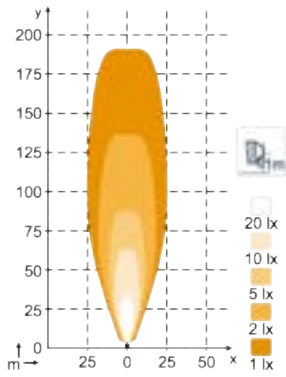

amI carmpcq

a_p_arcpfrrg_qnpg agn_jcq

- p^{17°} 17°
- m^{17°} 17°
- m^{17°} 17°

n_r pml cqbcgskg_ag³l

N4601 QD 7200lm High Beam

N4601 QD 7200lm Flood

N4601 QD 7200lm Wide Flood

N4601 QD 7200lm Low Beam