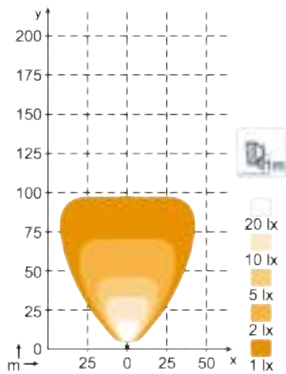

amI carmpcq

a_p_arcpfrrg_qnpg agn_jcq

- p^{17°} 17°
- m^{17°} 17°
- m^{17°} 17°

n_r pml cqbcgskg_ag³l

N4601 QD 7200lm High Beam

N4601 QD 7200lm Flood

N4601 QD 7200lm Wide Flood

N4601 QD 7200lm Low Beam