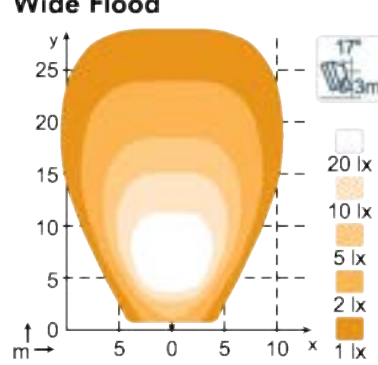

amI carmpcq

a_p_arcpfrrg_qnpg agn_jcq

- p^{17°} 17°
- m^{17°} 17°
- m^{17°} 17°

n_r pml cqbcgskg_ag³l

N4601 QD 7200lm High Beam

N4601 QD 7200lm Flood

N4601 QD 7200lm Wide Flood

N4601 QD 7200lm Low Beam