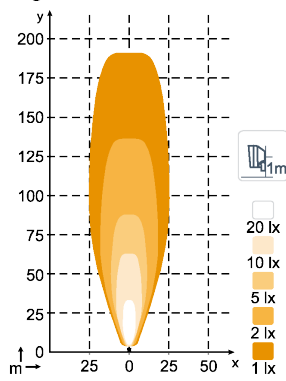

DATOS TÉCNICOS

Potencia teórica en lúmenes	11500 lm	Vibraciones	15.3Grms 24-2000Hz, 4.65Grms 12-2000Hz
Potencia operativa en lúmenes	7200 lm	Lente	PC
Temperatura de color	5700 K	Carcasa	Aluminum
Tensión nominal de CC	24 V	Peso	2.5 kg
Rango de tensión de entrada de CC	18 - 32 V	Clasificación IP	IP68, IP6K9K, SAE J1455
Consumo de energía	85 W	Niebla salina	ISO 9227 240H
Corriente nominal a	24V=3.5A	EMC	CISPR 25 Class 3, ISO 13766, ISO 14982, ISO 7637-2
Conector	Built-in Deutsch DT-2 (2-pin)	Temperaturas de funcionamiento	-40°C... +85°C (Overheat protected)
Montaje	Single Bolt M10	Números de piezas	High Beam: 986-104B, Flood: 986-102B, Wide Flood: 986-101B, Low Beam: 986-103B
Golpes	60G		

CONECTORES

CARACTERÍSTICAS PRINCIPALES

- Sistema de amortiguación incorporado QUAKE
- Potencia operativa en lúmenes: 7200lm
- Para condiciones muy extremas

PATRONES DE ILUMINACIÓN

**N4601 QD 7200lm
High Beam**