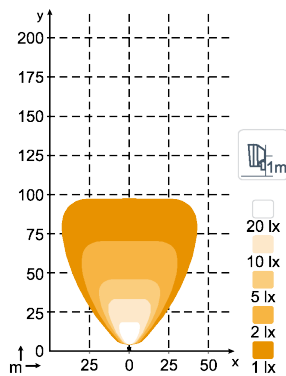

**N4601 QD 7200lm
Low Beam**