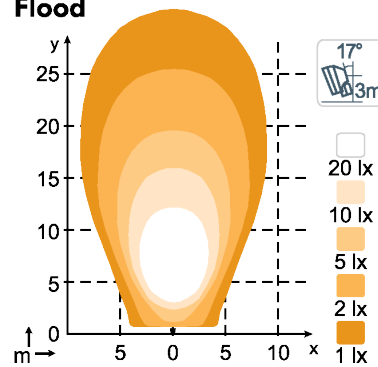

**N4601 QD 7200lm
Flood**