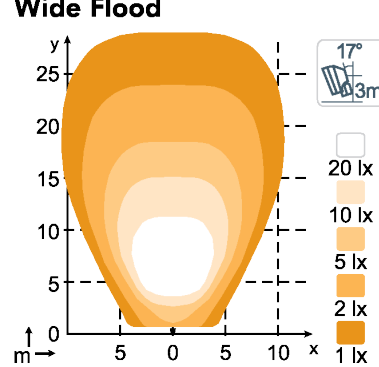

**N4601 QD 7200lm
Wide Flood**