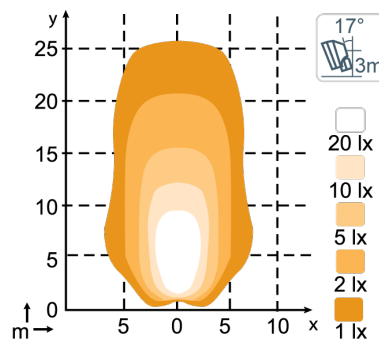

**Scorpis GO 430, 3000lm
Flood**