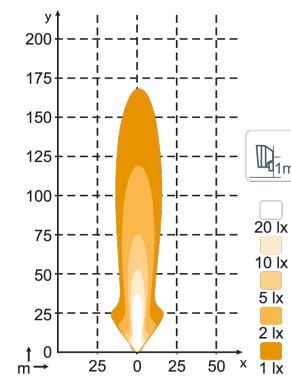

**Scorpis GO 430, 3000lm
High Beam**