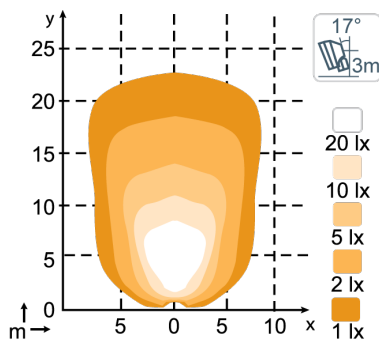

CONECTORES

CARACTERÍSTICAS PRINCIPALES

- Equipo todoterreno regulable y rentable
- Potencia operativa en lúmenes: 3000lm
- Rendimiento completo en un formato compacto

PATRONES DE ILUMINACIÓN

**Scorpis GO 430, 3000lm
Wide Flood**